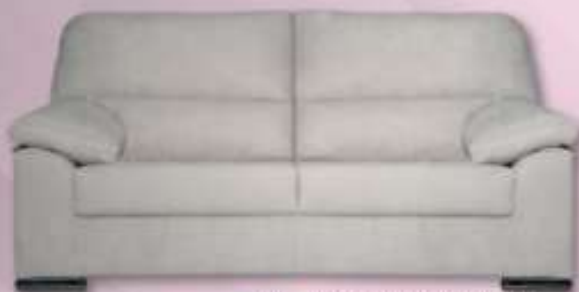

**6230 ▶ CHAISE LONGUE
MOD.: TURIN**

**6229 ▶ CONJUNTO 3+2 PLAZAS
MOD.: TURIN**

3 pzas.: 180x100x100 cm. - 2 pzas.: 100x60x100 cm.

**3+2 PLAZAS
665€**

**3 PLAZAS
355€**

**2 PLAZAS
315€**