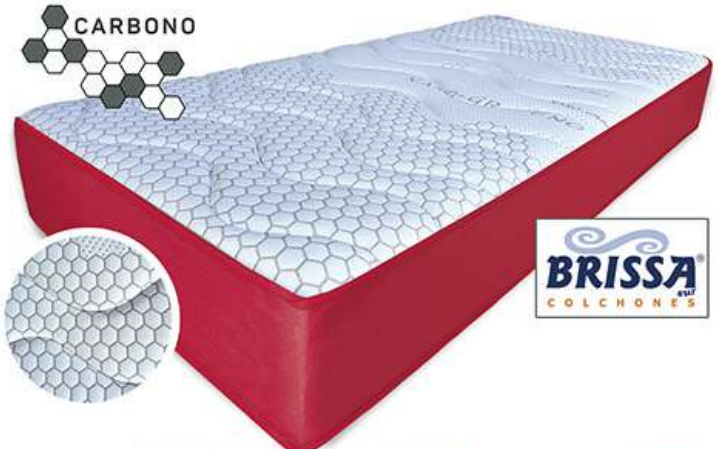

A.-150 X 190 **232€** B.-135 X 190 **209€** D.-105 X 190 **171€**