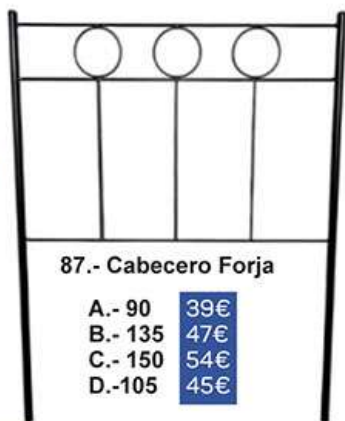

87.- Cabecero Forja

A.- 90 39€
B.- 135 47€
C.- 150 54€
D.-105 45€