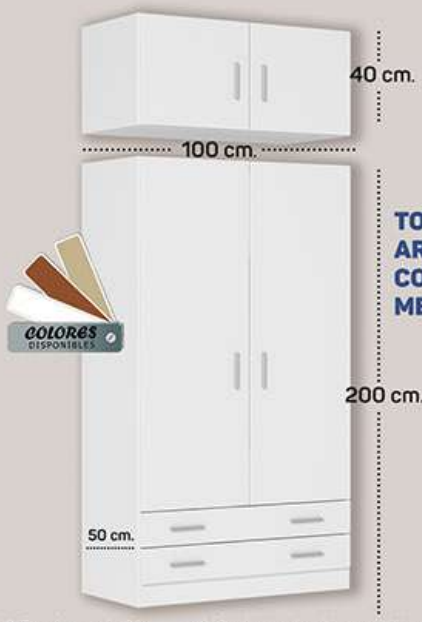

81€

**TODOS LOS ARMARIOS CON GUÍAS METÁLICAS**

49/D.- Armario 2/p.

49/C.- Armario 2/p + altillo.

49/B.- Armario 3/p.

49/A.- Armario 3/p + altillo.

50/A.- Armario 3/p 6/c.  
Varios colores.  
150 x 200 x 50)